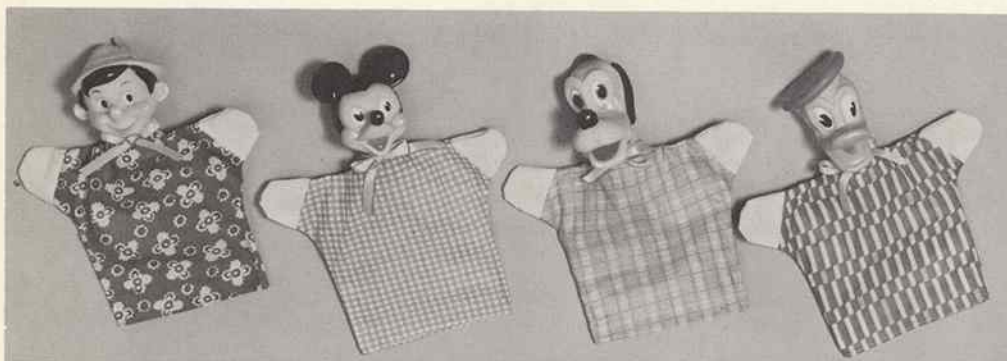

00120 — DISNEY PUPPET ASSORTMENT
10" Tall. Four Walt Disney favourites. Donald Duck, Mickey Mouse, Pinocchio and Pluto. All with realistically decorated soft vinyl faces and bright cotton bodies. Each in a poly bag with header. 36 per carton. Approximate weight — 7.5 lbs. 1.00 cu. ft.