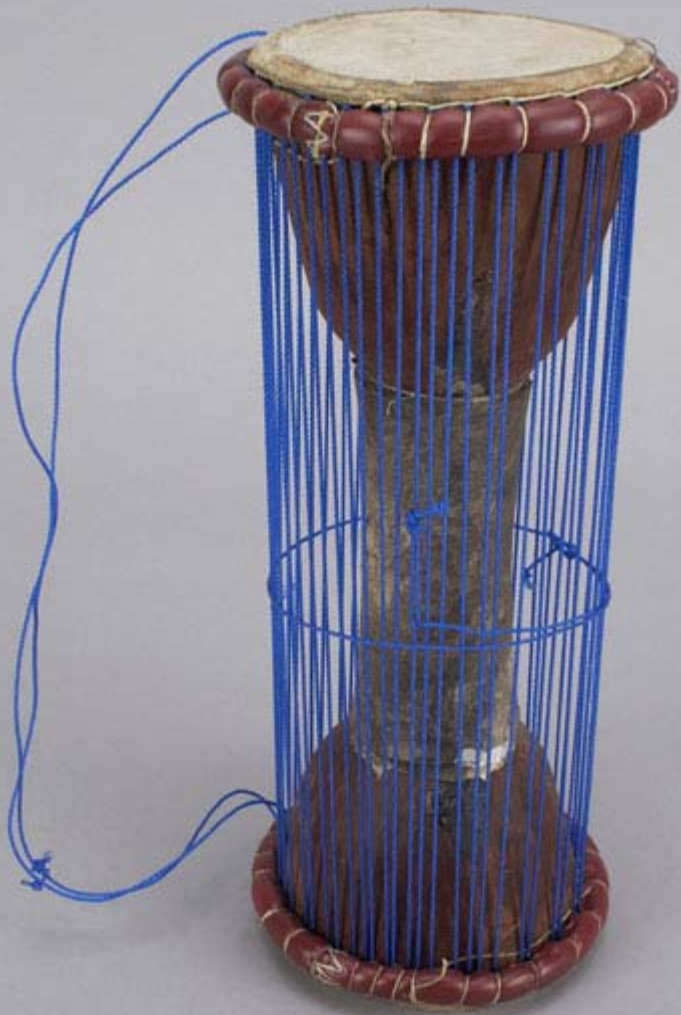

2000.137.3.1